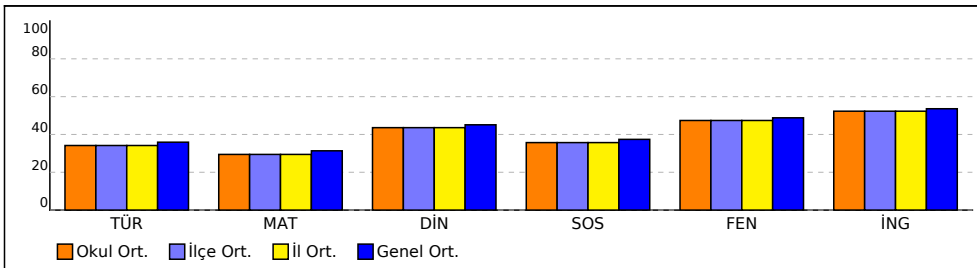

NET ORTALAMALARINA GÖRE KIYASLAMA