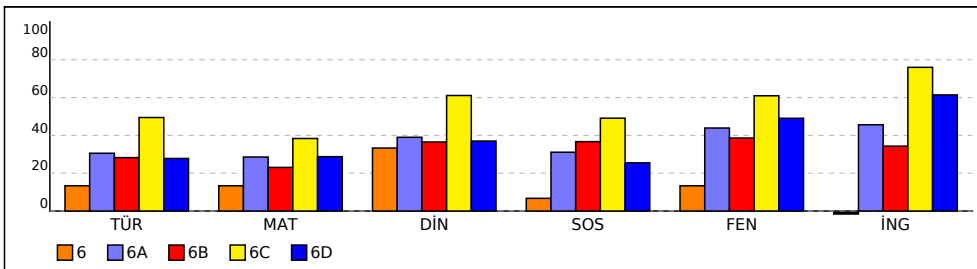

NET ORTALAMASINA GÖRE ŞUBE KARŞILAŞTIRMA