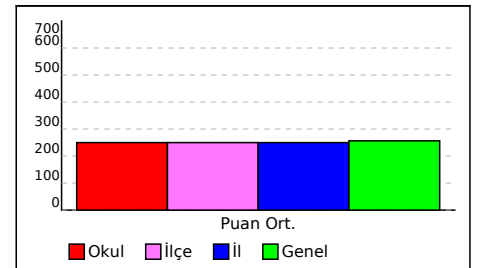

PUAN ORT. GÖRE KIYAS